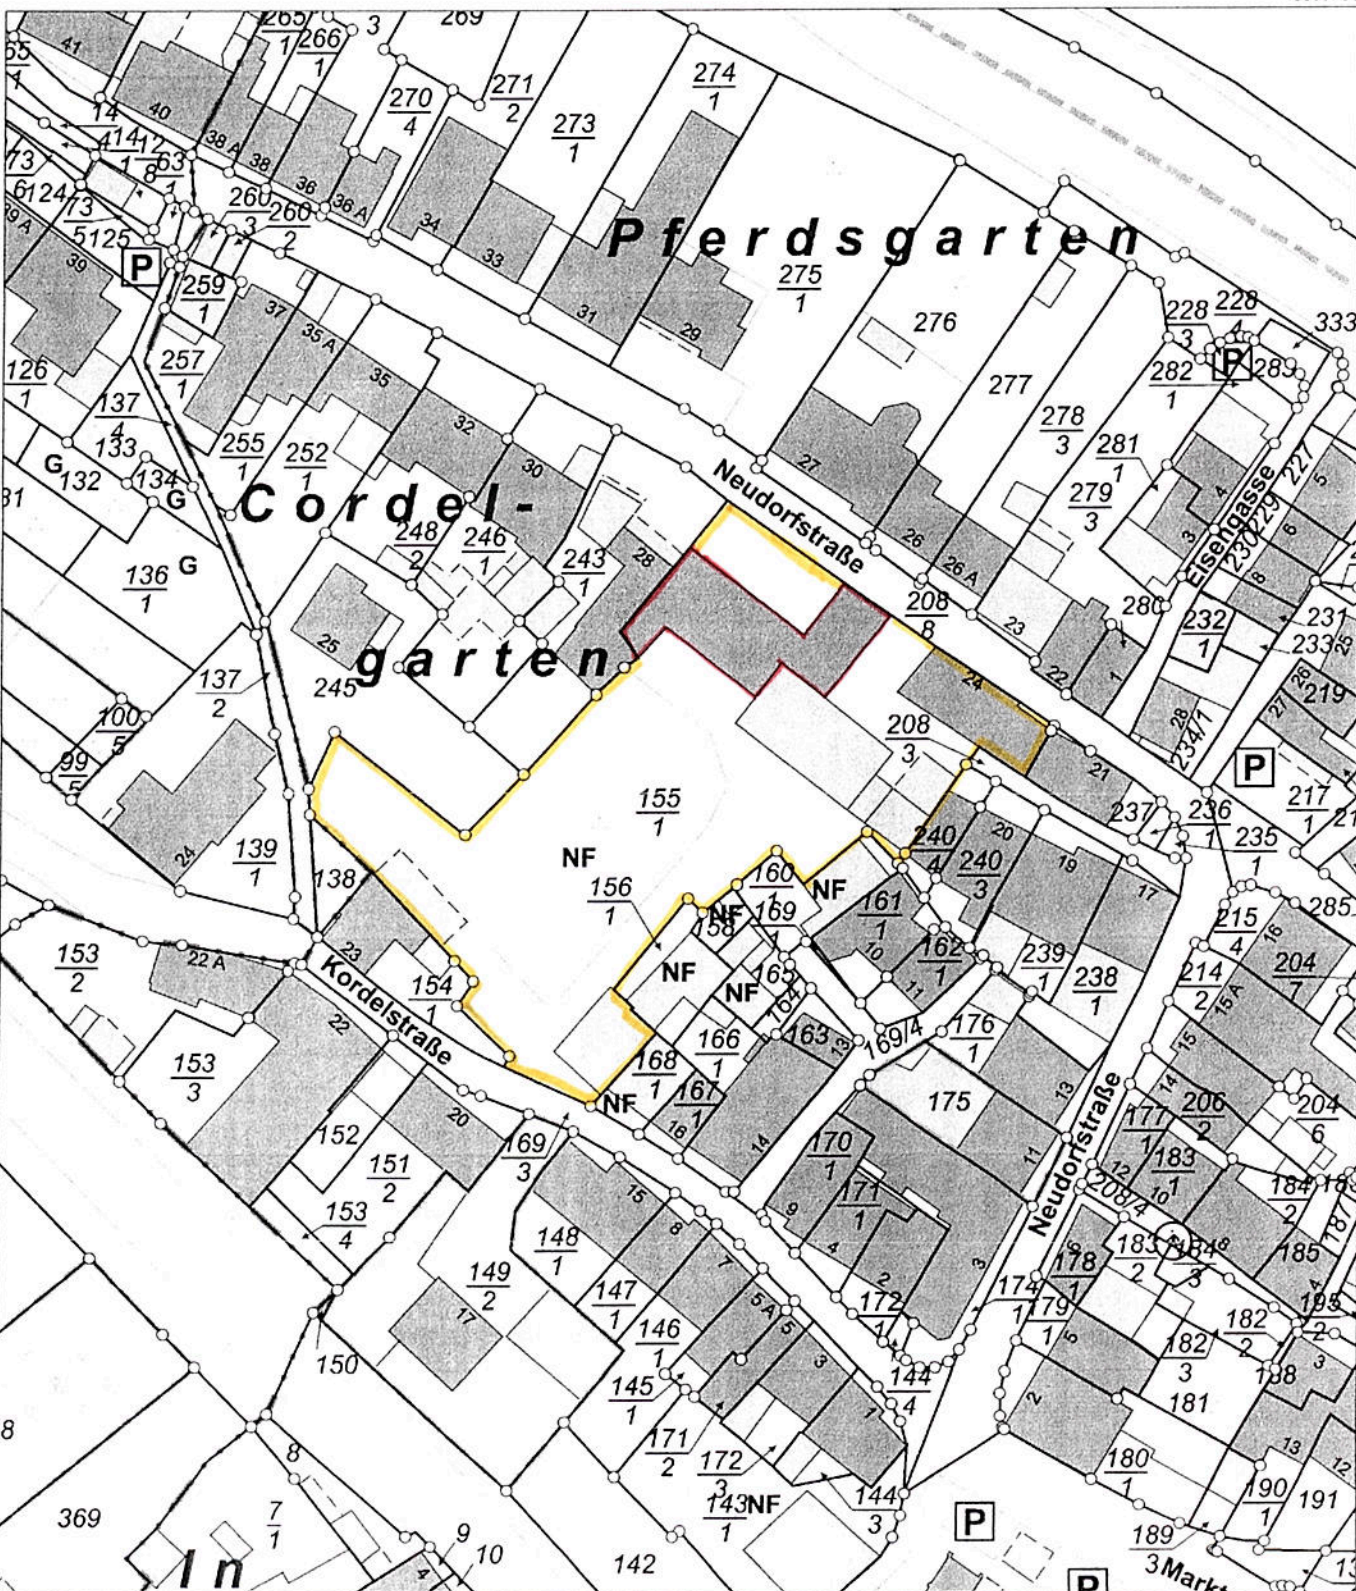

Auszug aus den Geobasisinformationen

Liegenschaftskarte

Rheinland-Pfalz

VERMESSUNGS- UND
KATASTERAMT
WESTEIFEL-MOSEL

Hergestellt am 06.03.2017

Flurstück: 155/1
Flur: 3
Gemarkung: Wasserliesch

Gemeinde: Wasserliesch
Landkreis: Trier-Saarburg

Im Viertelteil 24
54470 Bernkastel-Kues

5509433

32322280

5509223

Maßstab 1 : 1 000

Vervielfältigungen für eigene Zwecke sind zugelassen. Eine unmittelbare oder mittelbare Vermarktung, Umwandlung oder Veröffentlichung der Geobasisinformationen bedarf der Zustimmung der zuständigen Vermessungs- und Katasterbehörde (§12 Landesgesetz über das amtliche Vermessungswesen).

Hergestellt durch das Vermessungs- und Katasteramt Westeifel-Mosel.