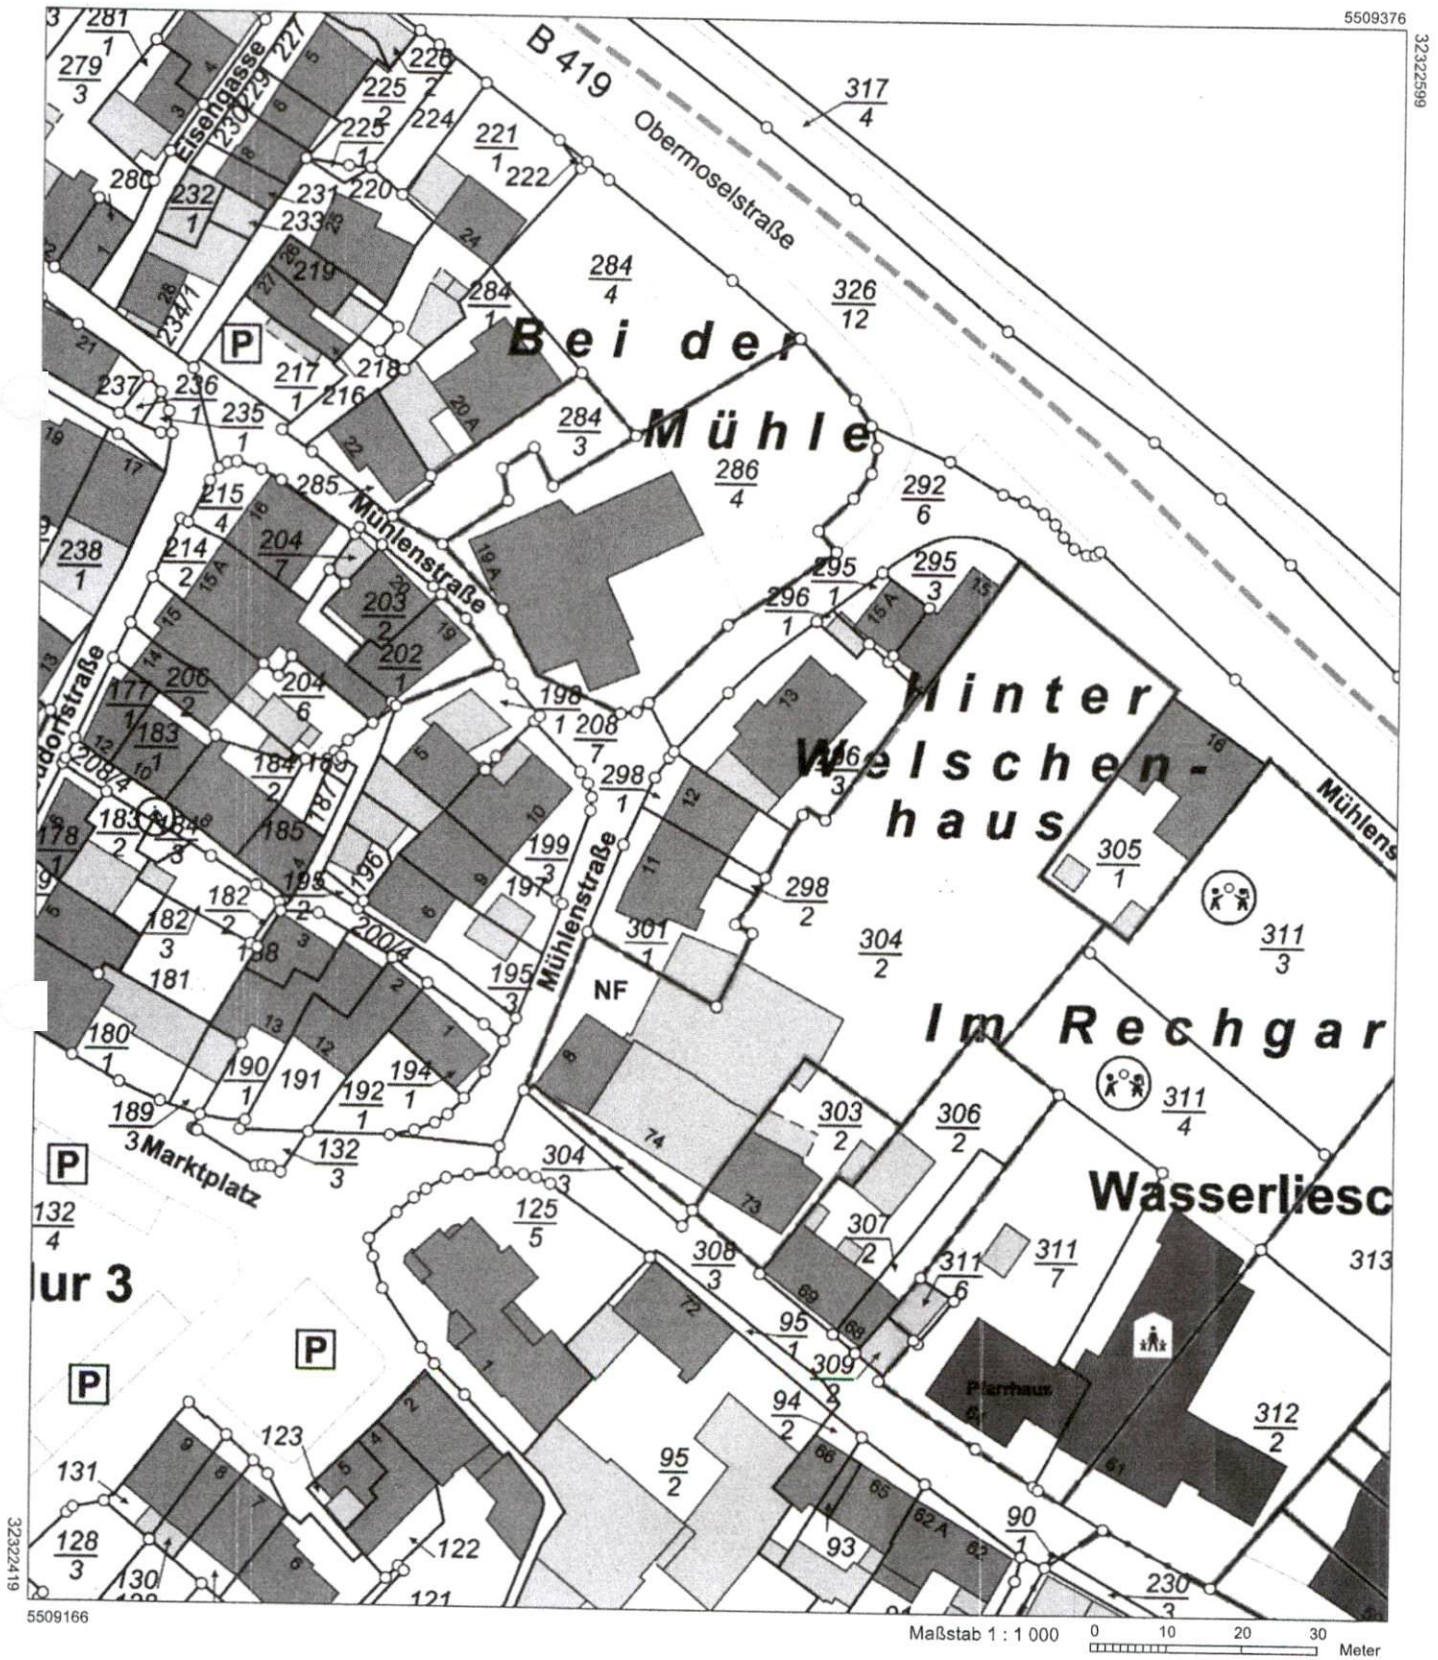

Auszug aus den Geobasisinformationen

Liegenschaftskarte

Rheinland-Pfalz

VERMESSUNGS- UND
KATASTERAMT
WESTEFEL-MOSEL

Hergestellt am 11.10.2018

Flurstück: 298/1
Flur: 3
Gemarkung: Wasserliesch (2768)

Gemeinde: Wasserliesch
Landkreis: Trier-Saarburg

Im Viertel 24
54470 Bernkastel-Kues

5509376

32322599

32322419

5509166

Maßstab 1 : 1 000 0 10 20 30 Meter