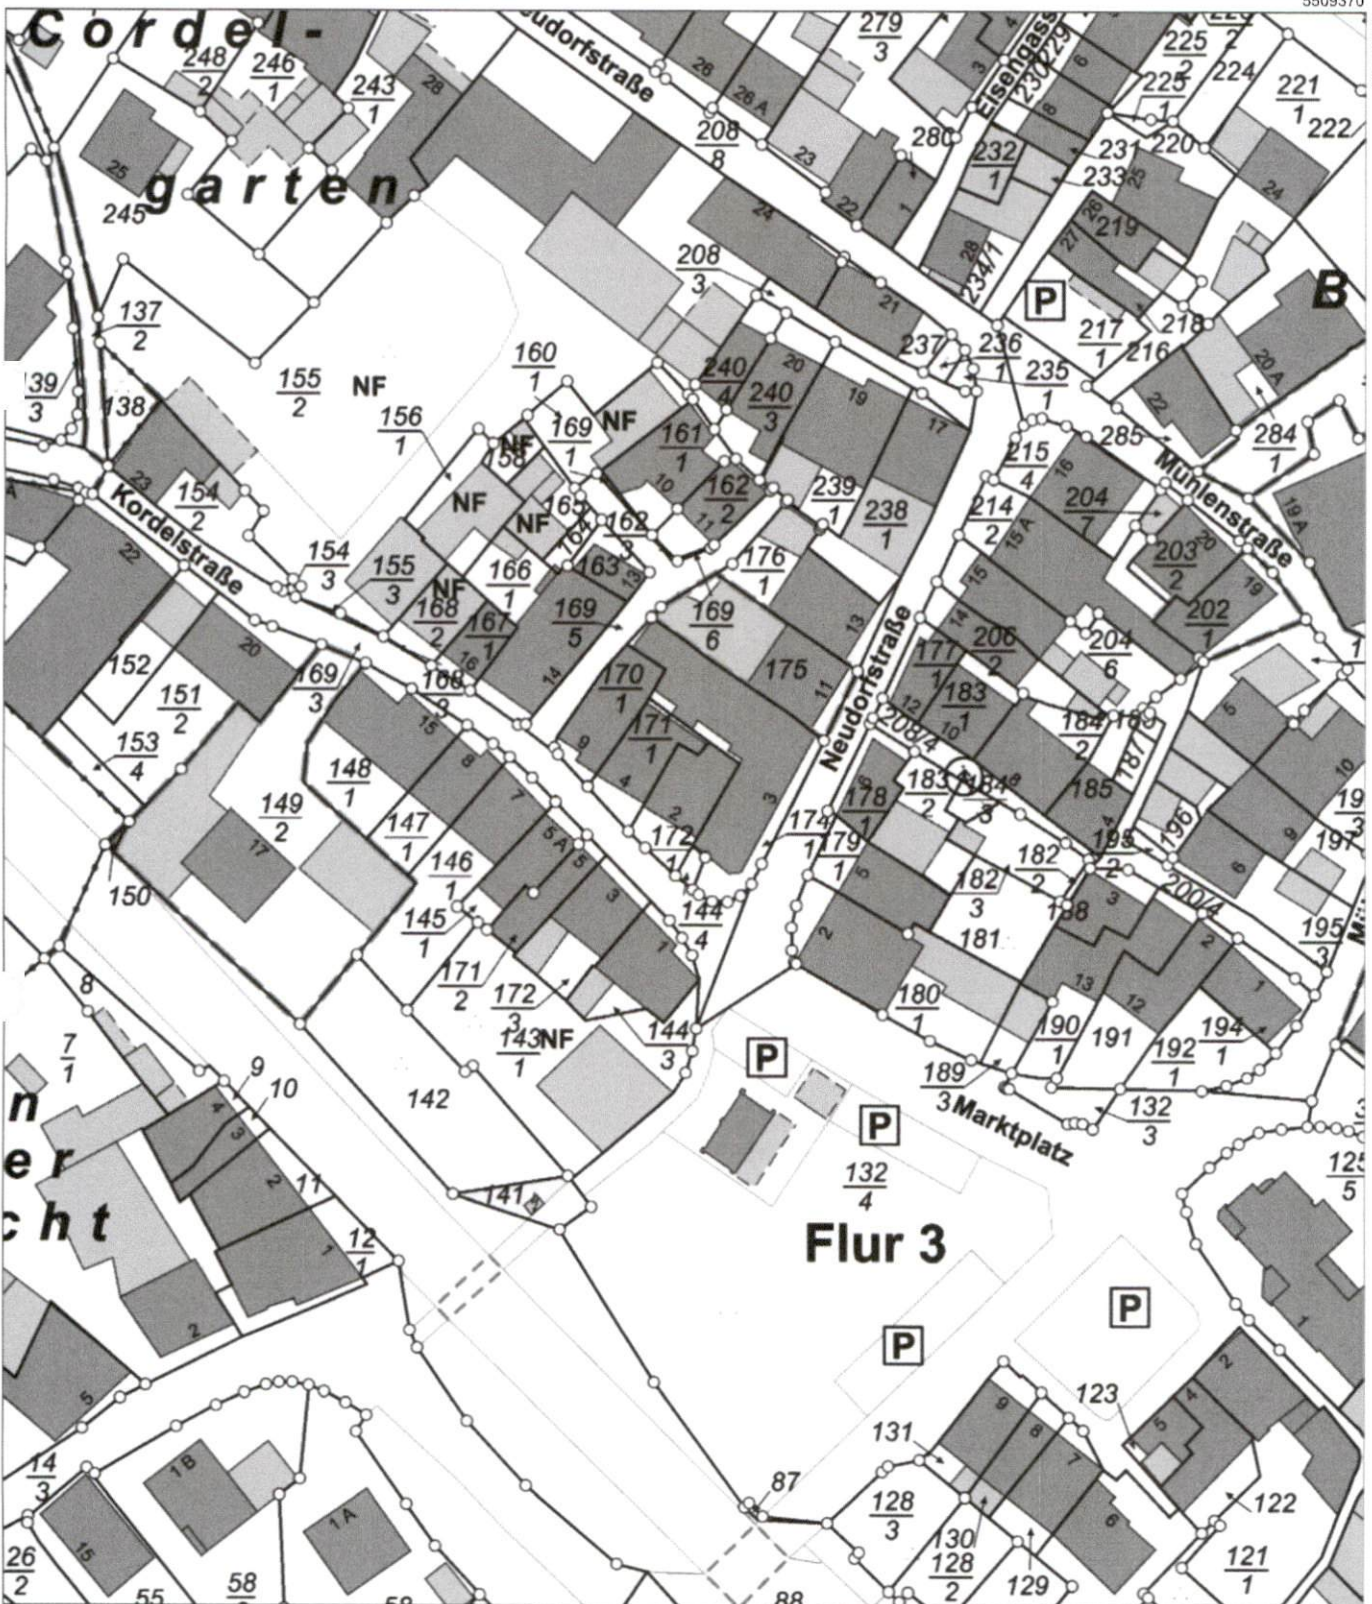

Auszug aus den Geobasisinformationen

Liegenschaftskarte

Rheinland-Pfalz

VERMESSUNGS- UND
KATASTERAMT
WESTEIFEL-MOSEL

Hergestellt am 21.10.2019

Flurstück: 172/1
Flur: 3
Gemarkung: Wasserliesch (2768)

Gemeinde: Wasserliesch
Landkreis: Trier-Saarburg

Im Viertheil 24
54470 Berncastel-Kues

32322308

32322488

5509160

Maßstab 1 : 1 000 0 10 20 30 Meter