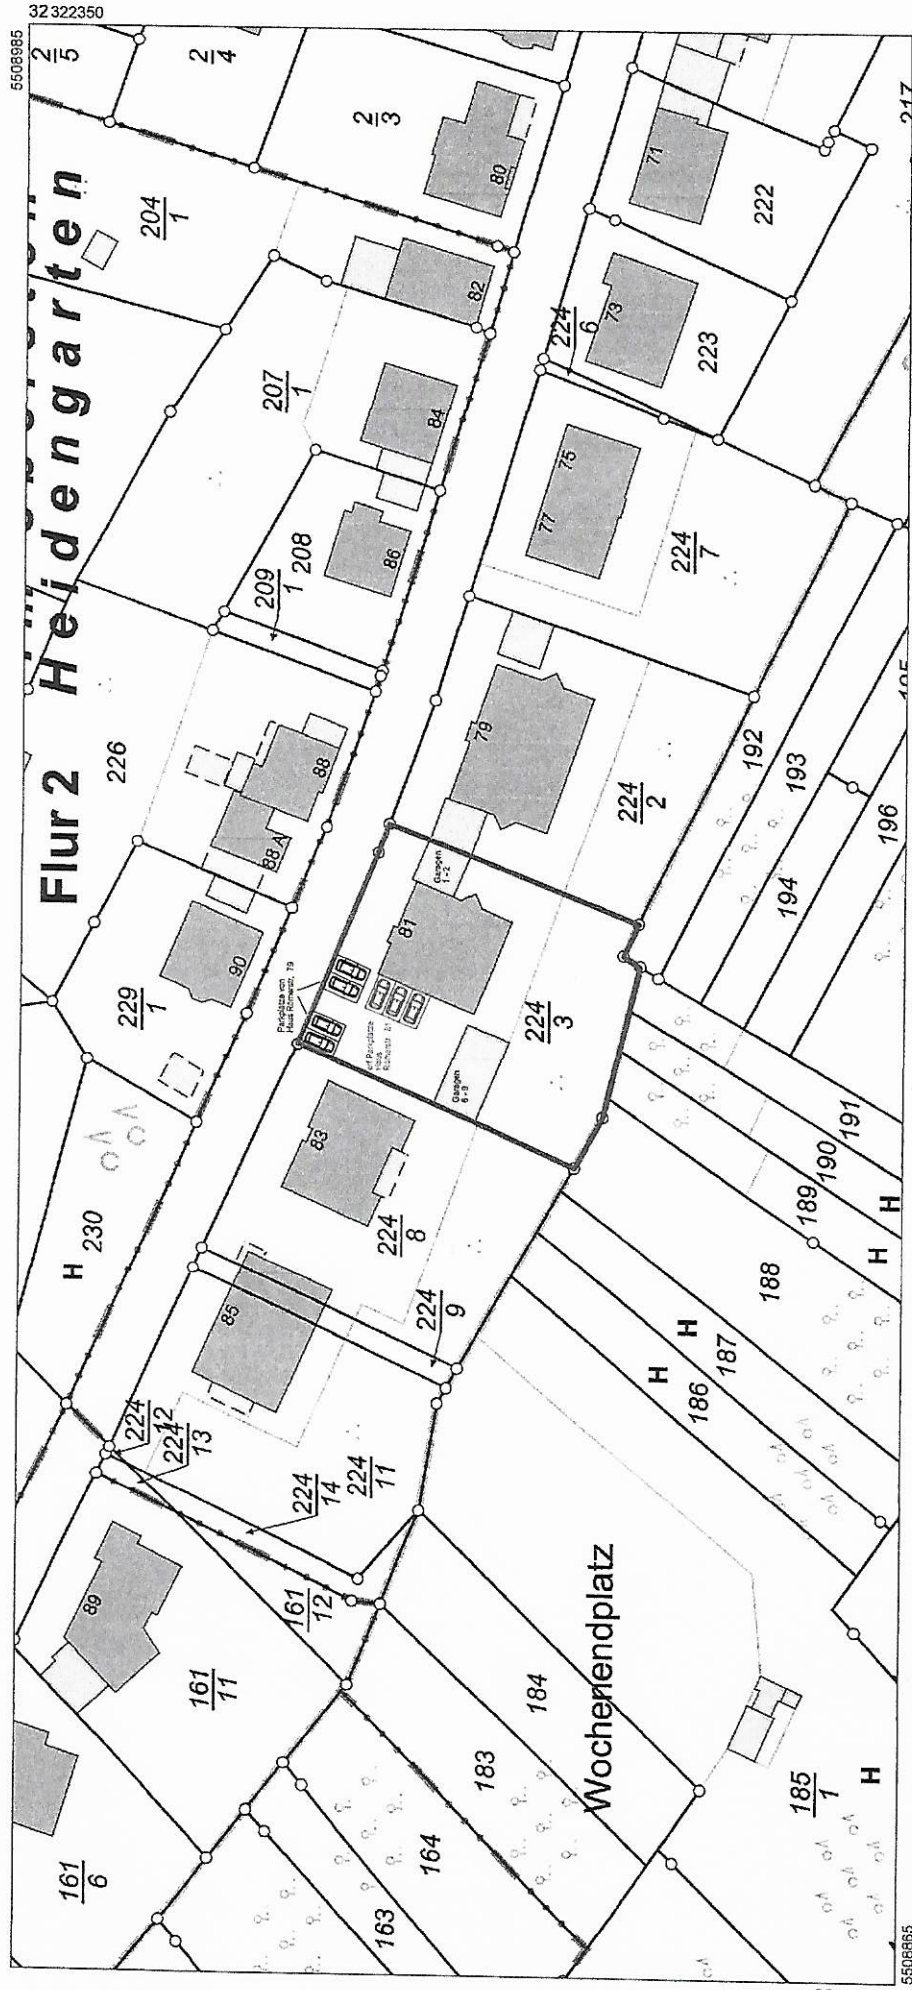

Auszug aus den Geobasisinformationen

Liegenschaftskarte

Rheinland-Pfalz

VERMESSUNGS- UND
KATASTERAMT
WESTEIFEL-MOSEL

Hergestellt am 07.11.2018

Flurstück: 224/3
Flur: 4
Gemarkung: Wasserliesch

Gemeinde: Wasserliesch
Landkreis: Trier-Saarburg

Im Viertel 24
54470 Berncastel-Kues

Maßstab 1 : 1 000

0 10 20 30
Meter

Vervielfältigungen für eigene Zwecke sind zugelassen. Eine unmittelbare oder mittelbare Vermarkung, Umwandlung oder Veröffentlichung der Geobasisinformationen bedarf der Zustimmung der zuständigen Vermessungs- und Katasterbehörde (§12 Landesgesetz über das amtliche Vermessungswesen).

Hergestellt durch das Vermessungs- und Katasteramt Westeifel-Mosel.

5508985

32.322.085