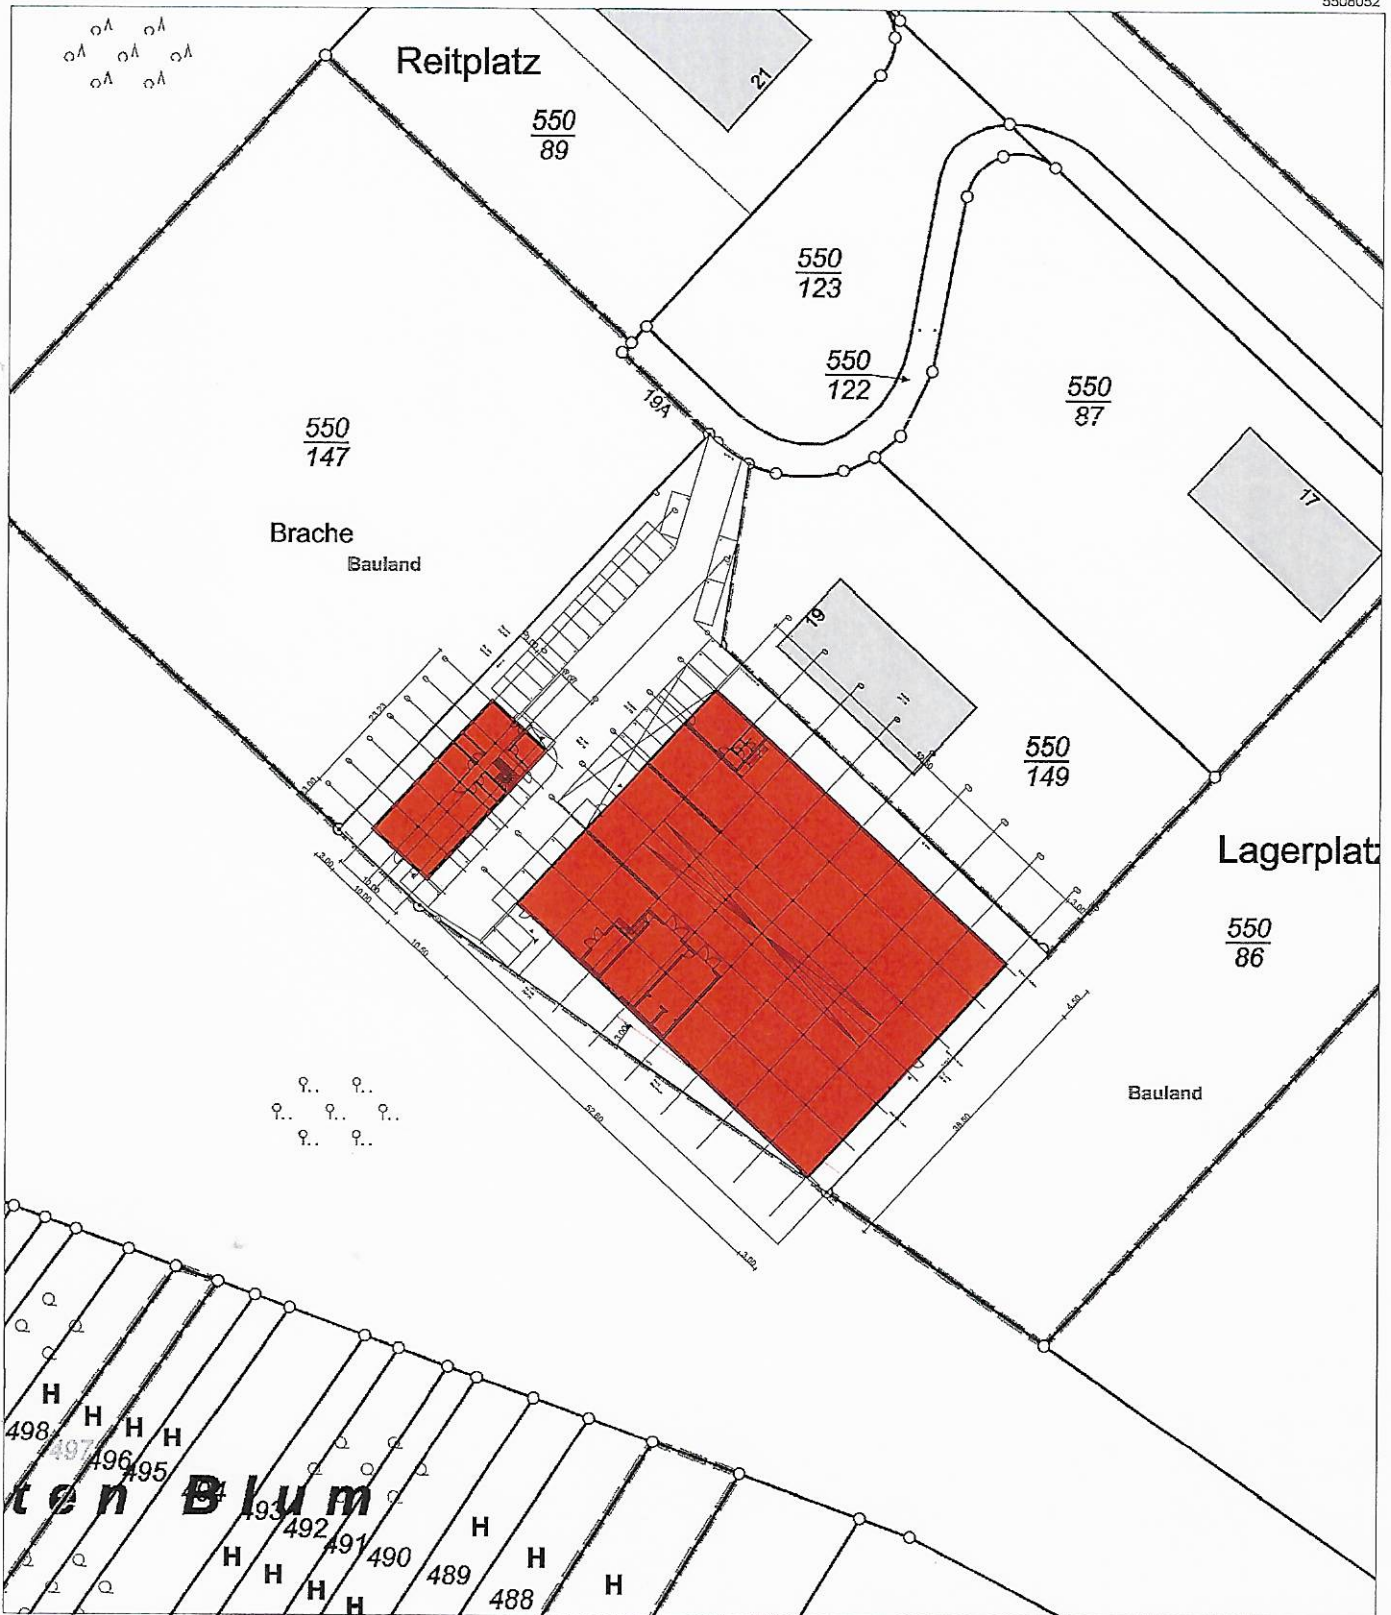

# Auszug aus den Geobasisinformationen

Liegenschaftskarte

Rheinland-Pfalz

VERMESSUNGS- UND  
KATASTERAMT  
WESTEIFEL-MOSEL

Hergestellt am 18.05.2020

Flurstück: 550/150  
Flur: 13  
Gemarkung: Wasserliesch

Gemeinde: Wasserliesch  
Landkreis: Trier-Saarburg

Im Viertel 24  
54470 Berncastel-Kues

5508052

32323439

5507842

Maßstab 1 : 1 000

Vervielfältigungen für eigene Zwecke sind zugelassen. Eine unmittelbare oder mittelbare Vermarktung, Umwandlung oder Veröffentlichung der Geobasisinformationen bedarf der Zustimmung der zuständigen Vermessungs- und Katasterbehörde (§12 Landesgesetz über das amtliche Vermessungswesen).

Hergestellt durch das Vermessungs- und Katasteramt Westeifel-Mosel.

03.08.2020 1 : 1000