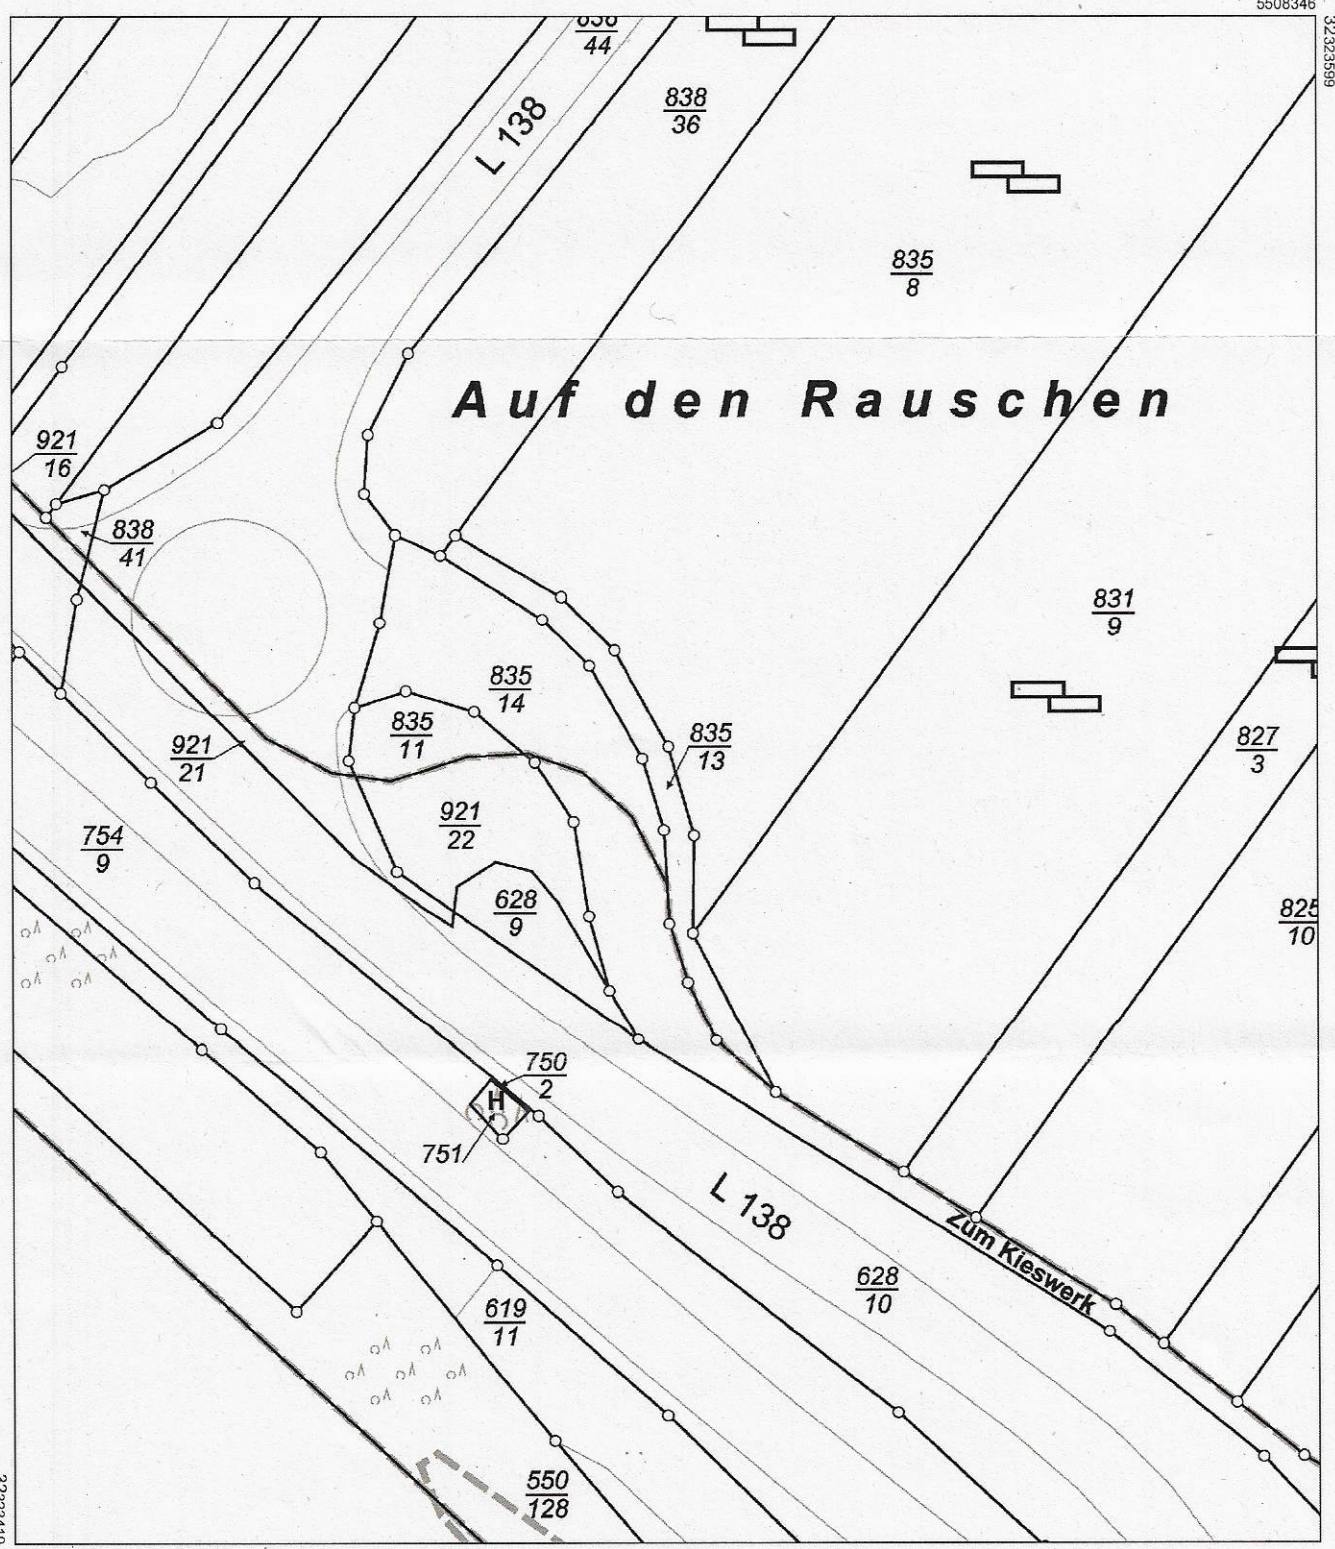

## Rheinland-Pfalz

VERMESSUNGS- UND  
KATASTERAMT  
WESTEIFEL-MOSEL

Hergestellt am 23.09.2020

Flurstück: 835/13  
Flur: 13  
Gemarkung: Wasserliesch

Gemeinde: Wasserliesch  
Landkreis: Trier-Saarburg

Im Viertheil 24  
54470 Bernkastel-Kues