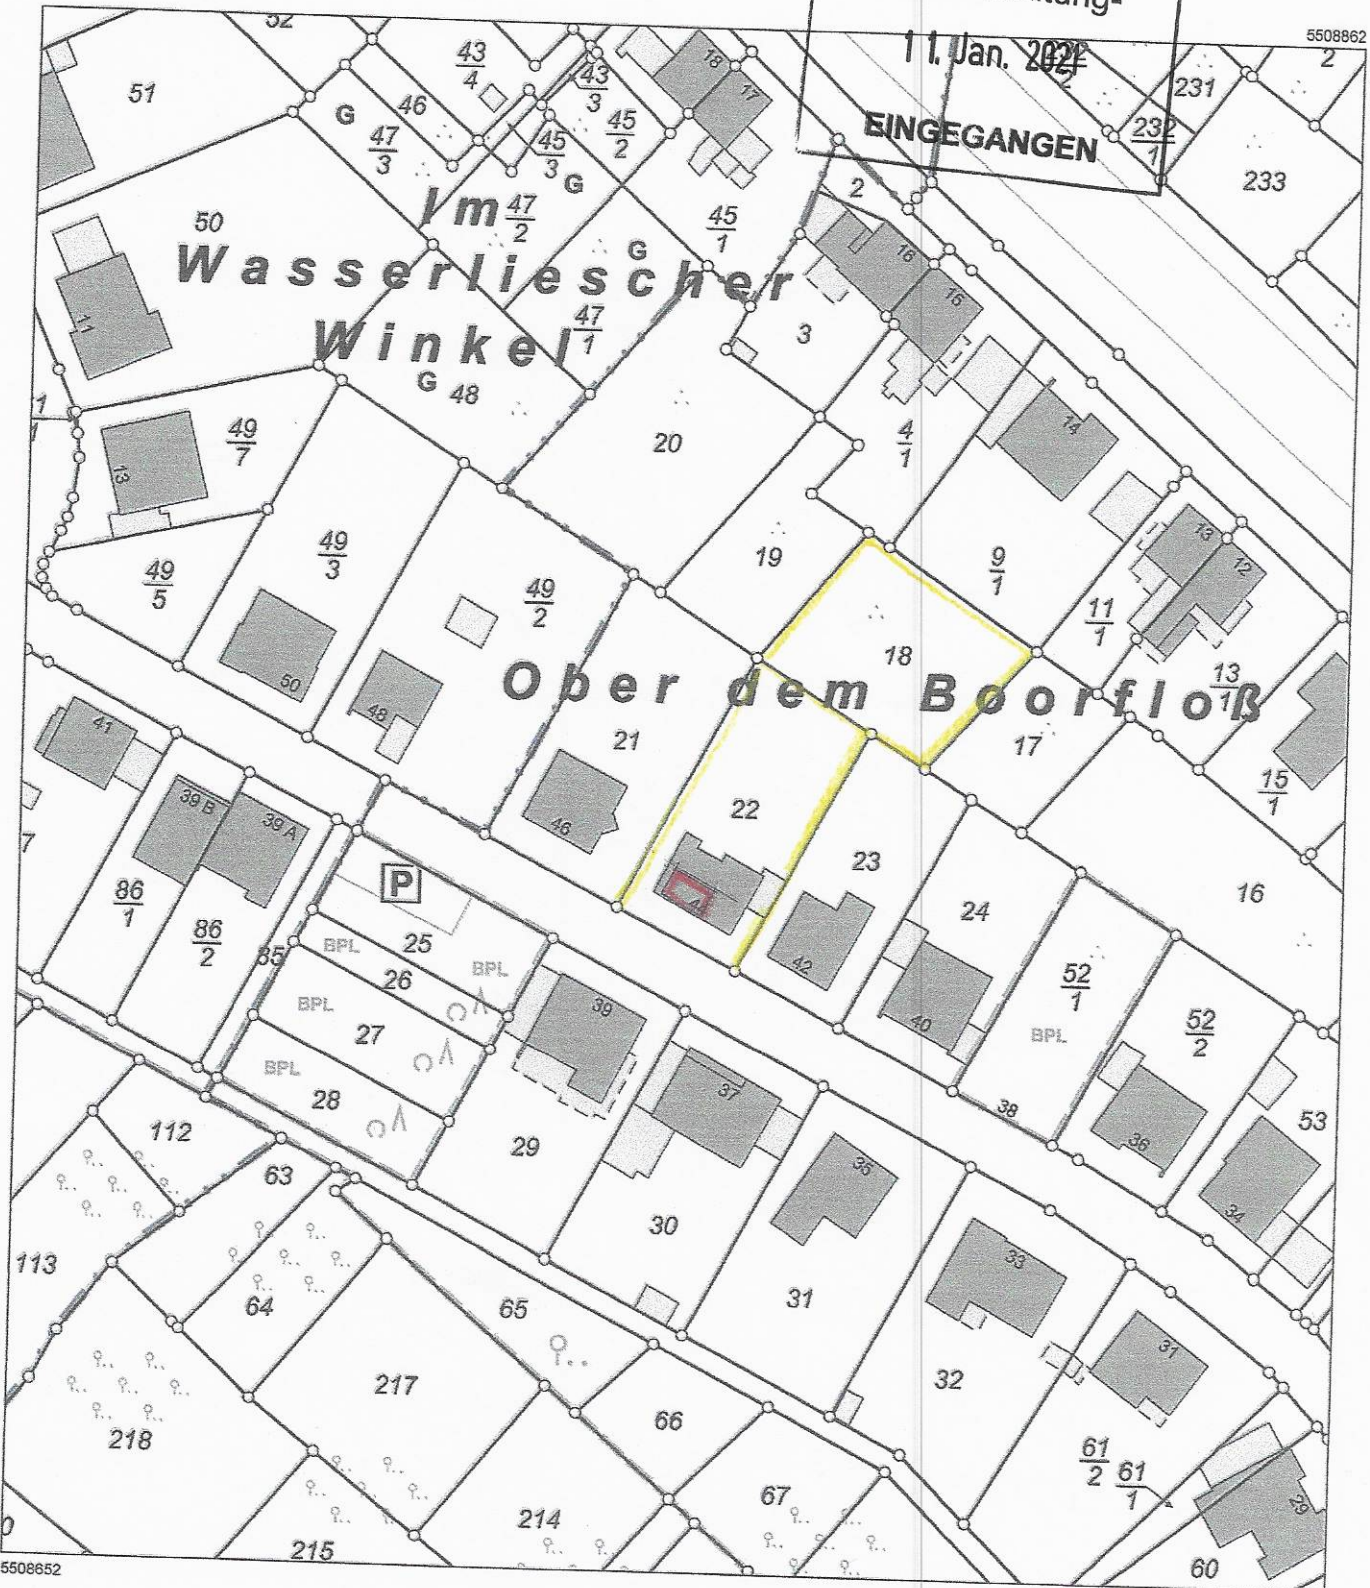

Auszug aus den Geobasisinformationen

Liegenschaftskarte

Rheinland-Pfalz

VERMESSUNGS- UND
KATASTERAMT
WESTEIFEL-MOSEL

Hergestellt am 18.11.2020

Flurstück: 22
Flur: 5
Gemarkung: Wasserliesch

Gemeinde: Wasserliesch
Landkreis: Trier-Saarburg

Verb.-Gde.-Verw. Konz
-Bauverwaltung-

Im Viertel 24
170 Bernkastel-Kues

11. Jan. 2021

EINGEGANGEN

5508862

32322753

5508852

Maßstab 1 : 1 000 0 10 20 30 Meter