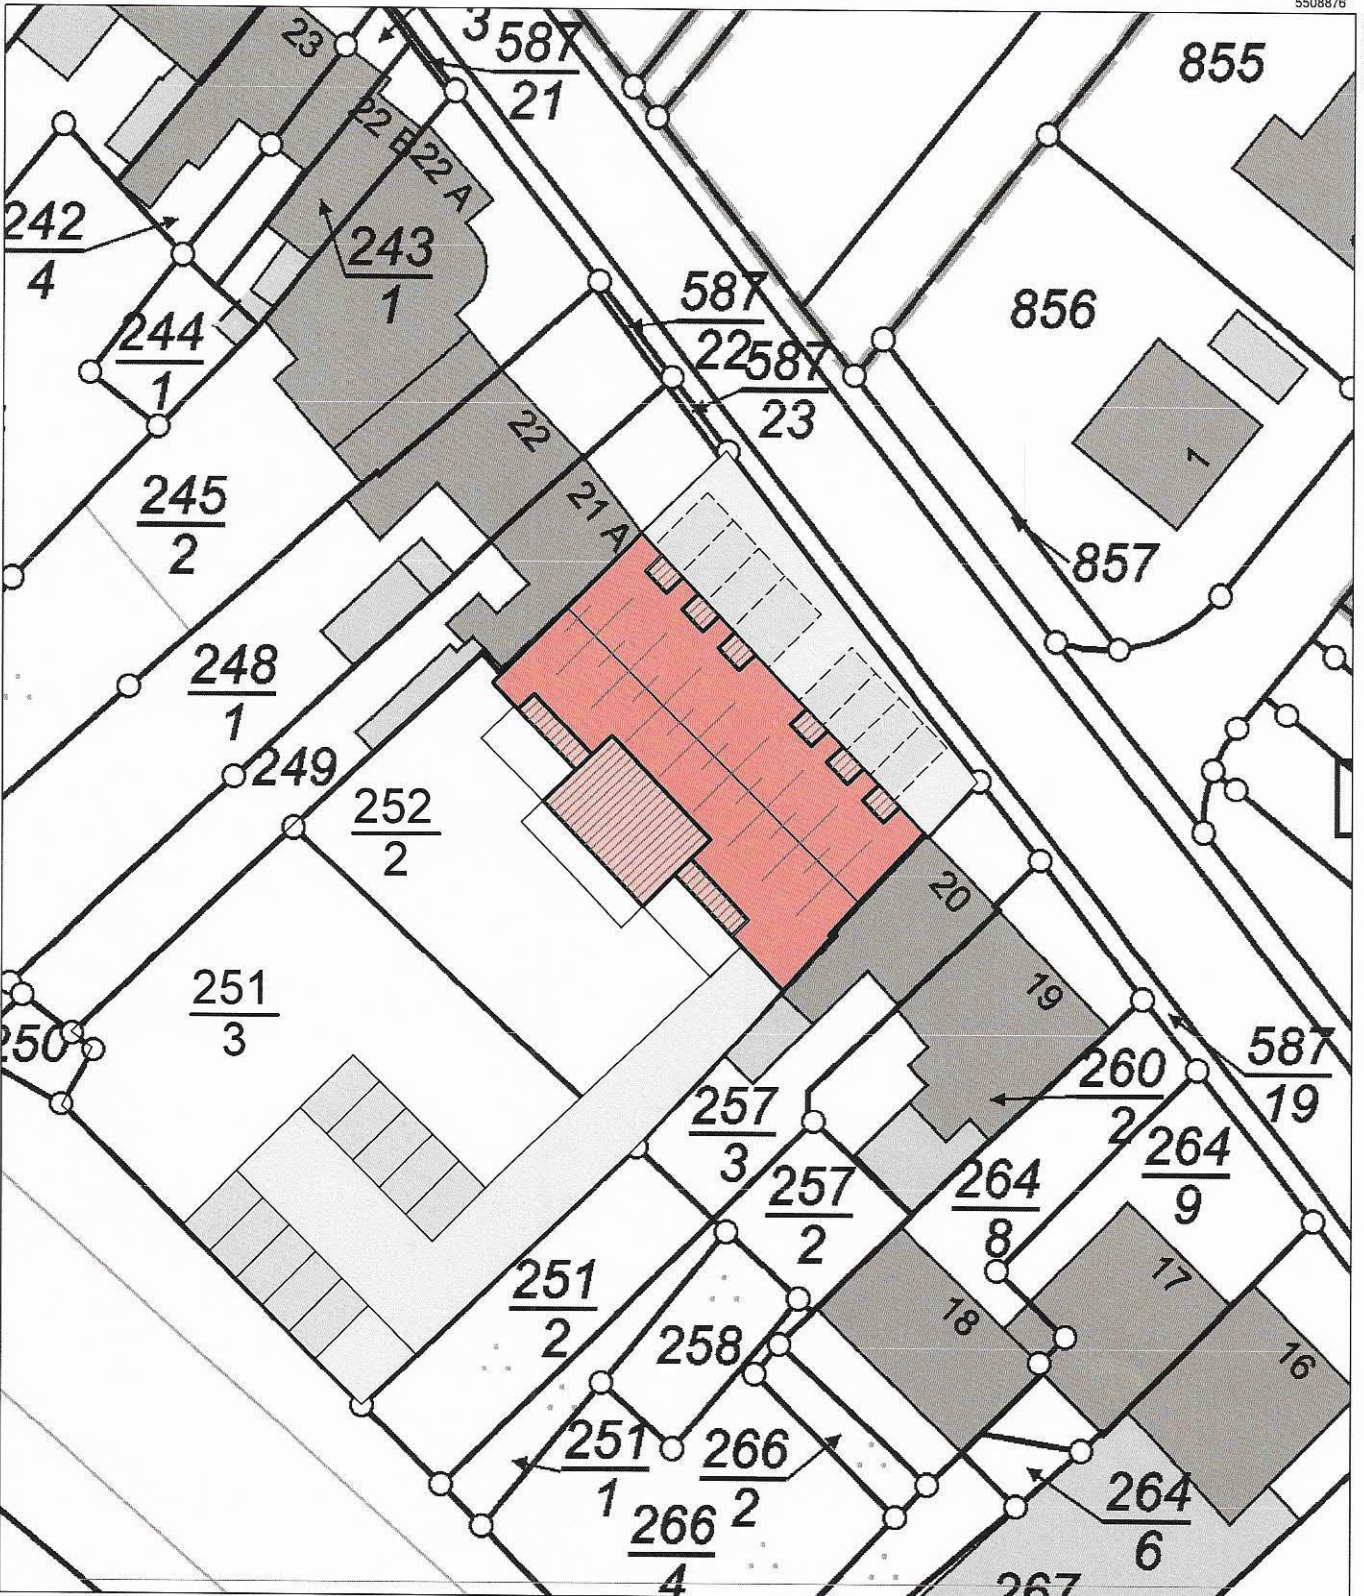

Hergestellt am 10.02.20

Flurstück: 252/1  
Flur: 5  
Gemarkung: Wasserliesch

Landkreis:

Wasserliesch  
Trier-Saarburg

Im Viertel 24  
54470 Berncastel-Kues

5508876

3 2 3 2 8 8 9

3 2 3 2 7 1 9

5508771

Maßstab 1 : 500

Vervielfältigungen für eigene Zwecke sind zugelassen. Eine unmittelbare oder mittelbare Vermarktung, Umwandlung oder Veröffentlichung der Geobasisinformationen bedarf der Zustimmung der zuständigen Vermessungs- und Katasterbehörde (§12 Landesgesetz über das amtliche Vermessungswesen).  
Hergestellt durch das Vermessungs- und Katasteramt Westeifel-Mosel.