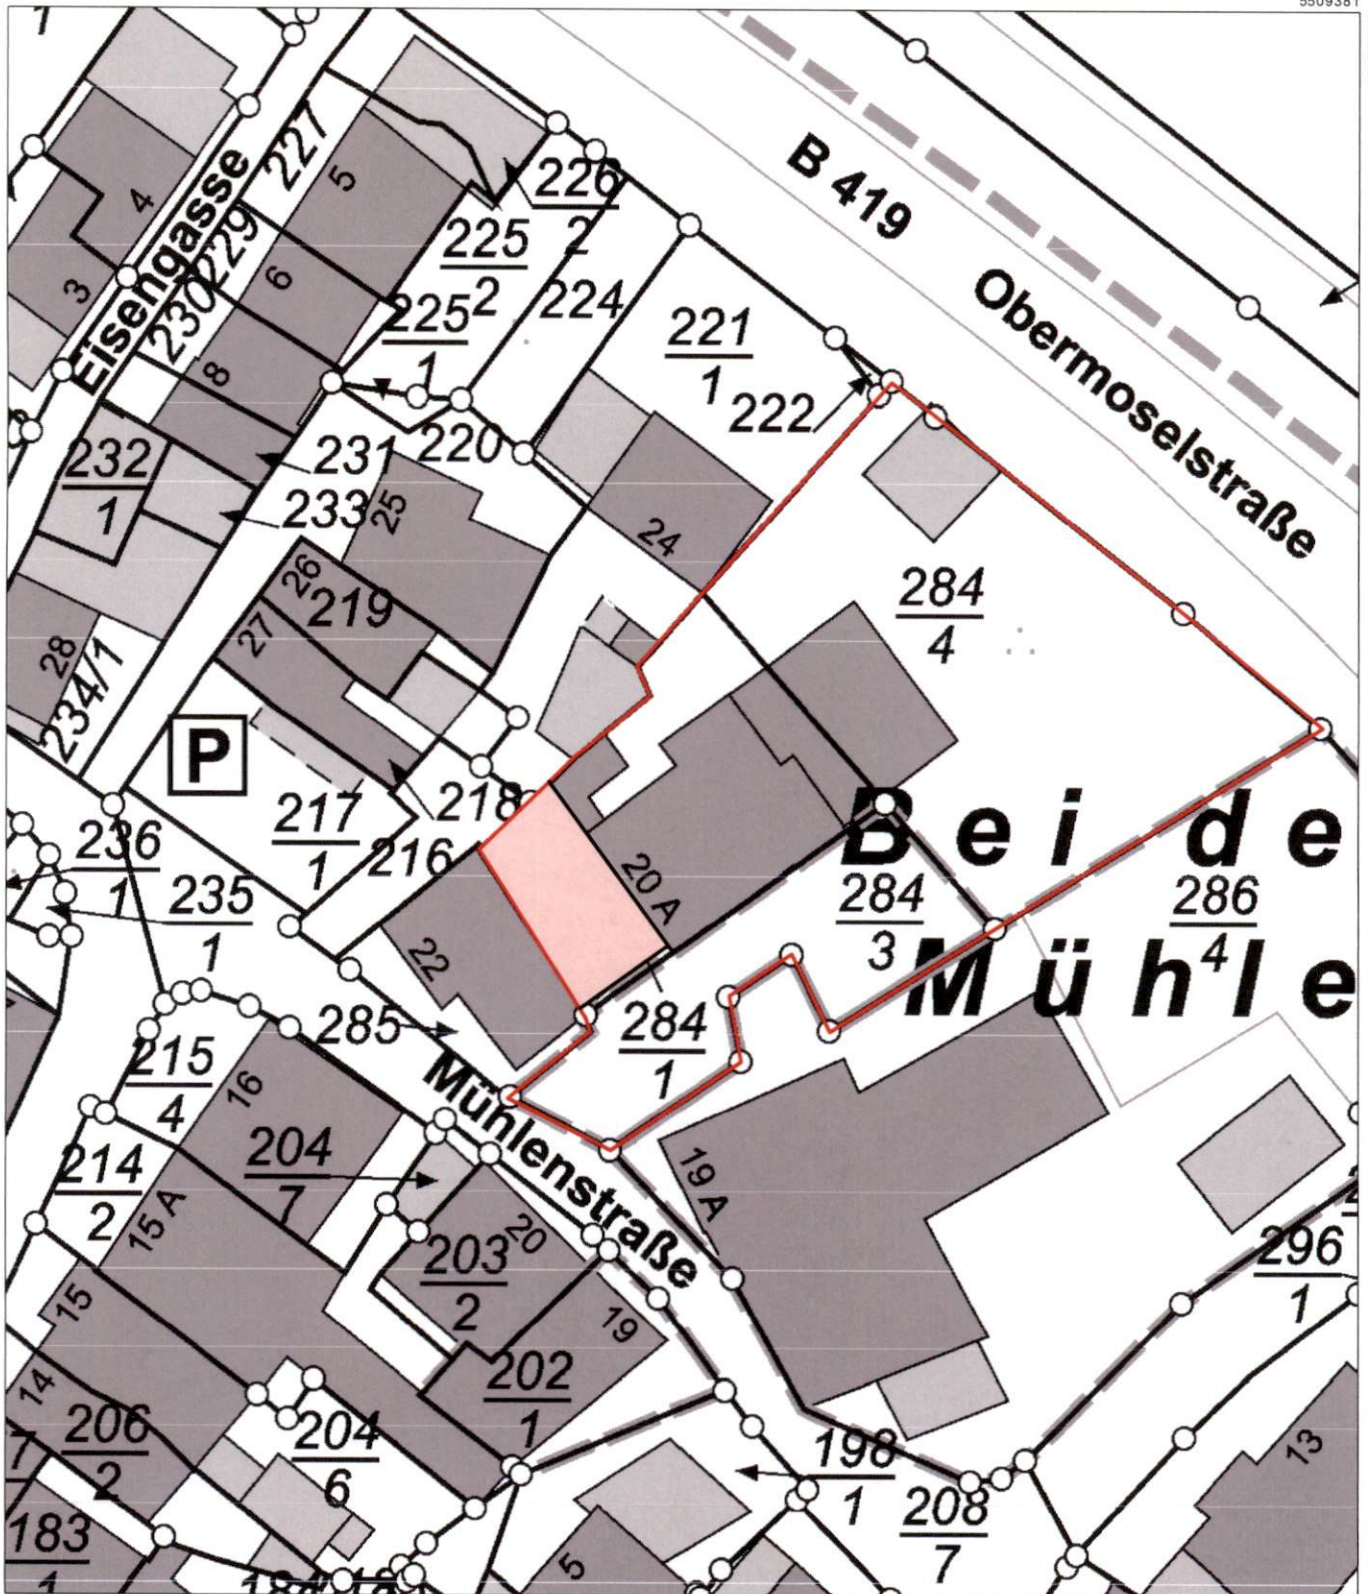

Auszug aus den Geobasisinformationen

Liegenschaftskarte

Rheinland-Pfalz

VERMESSUNGS- UND
KATASTERAMT
WESTFALEN-MOSEL

Hergestellt am 11.07.2022

Flurstück: 284/1
Flur: 3
Gemarkung: Wasserliesch

Gemeinde: Wasserliesch
Landkreis: Trier-Saarburg

Im Viertheil 24
54470 Bernkastel-Kues

5509381

3232522

3232432

5509276

Maßstab 1 : 500

Vervielfältigungen für eigene Zwecke sind zugelassen. Eine unmittelbare oder mittelbare Vermarktung, Umwandlung oder Veröffentlichung der Geobasisinformationen bedarf der Zustimmung der zuständigen Vermessungs- und Katasterbehörde (§12 Landesgesetz über das amtliche Vermessungswesen).

Hergestellt durch das Vermessungs- und Katasteramt Westfalen-Mosel.