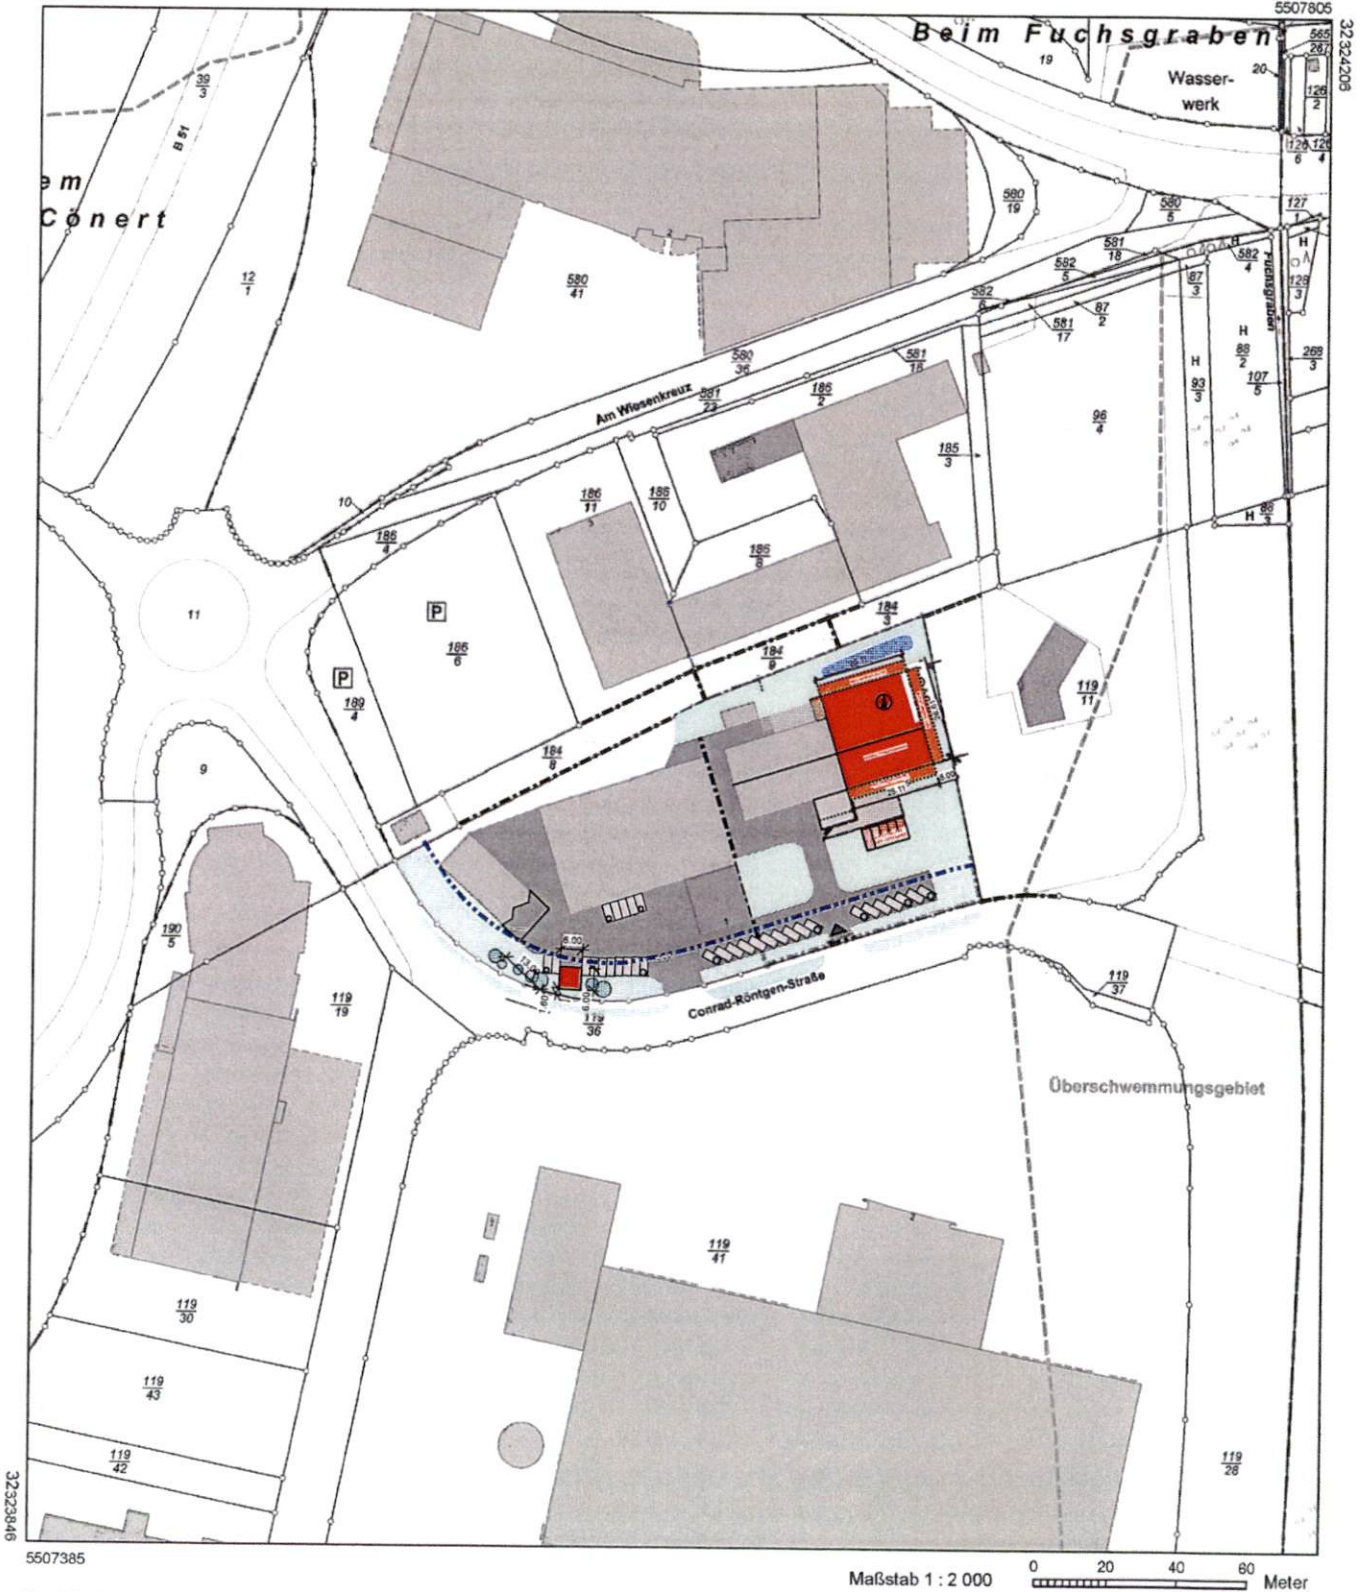

Auszug aus den Geobasisinformationen

Liegenschaftskarte

Rheinland-Pfalz

VERMESSUNGS- UND
KATASTERAMT
WESTEFEL-MOSEL

Hergestellt am 06.12.2021

Flurstück: 119/9
Flur: 13
Gemarkung: Wasserliesch

Gemeinde: Wasserliesch
Landkreis: Trier-Saarburg

Im Viertel 24
54470 Bernkastel-Kues

5507385

Maßstab 1 : 2 000 0 20 40 60 Meter

Vervielfältigungen für eigene Zwecke sind zugelassen. Eine unmittelbare oder mittelbare Vermarktung, Umwandlung oder Veröffentlichung der Geobasisinformationen bedarf der Zustimmung der zuständigen Vermessungs- und Katasterbehörde (§12 Landesgesetz über das amtliche Vermessungswesen).
Hergestellt durch das Vermessungs- und Katasteramt Westefel-Mosel.