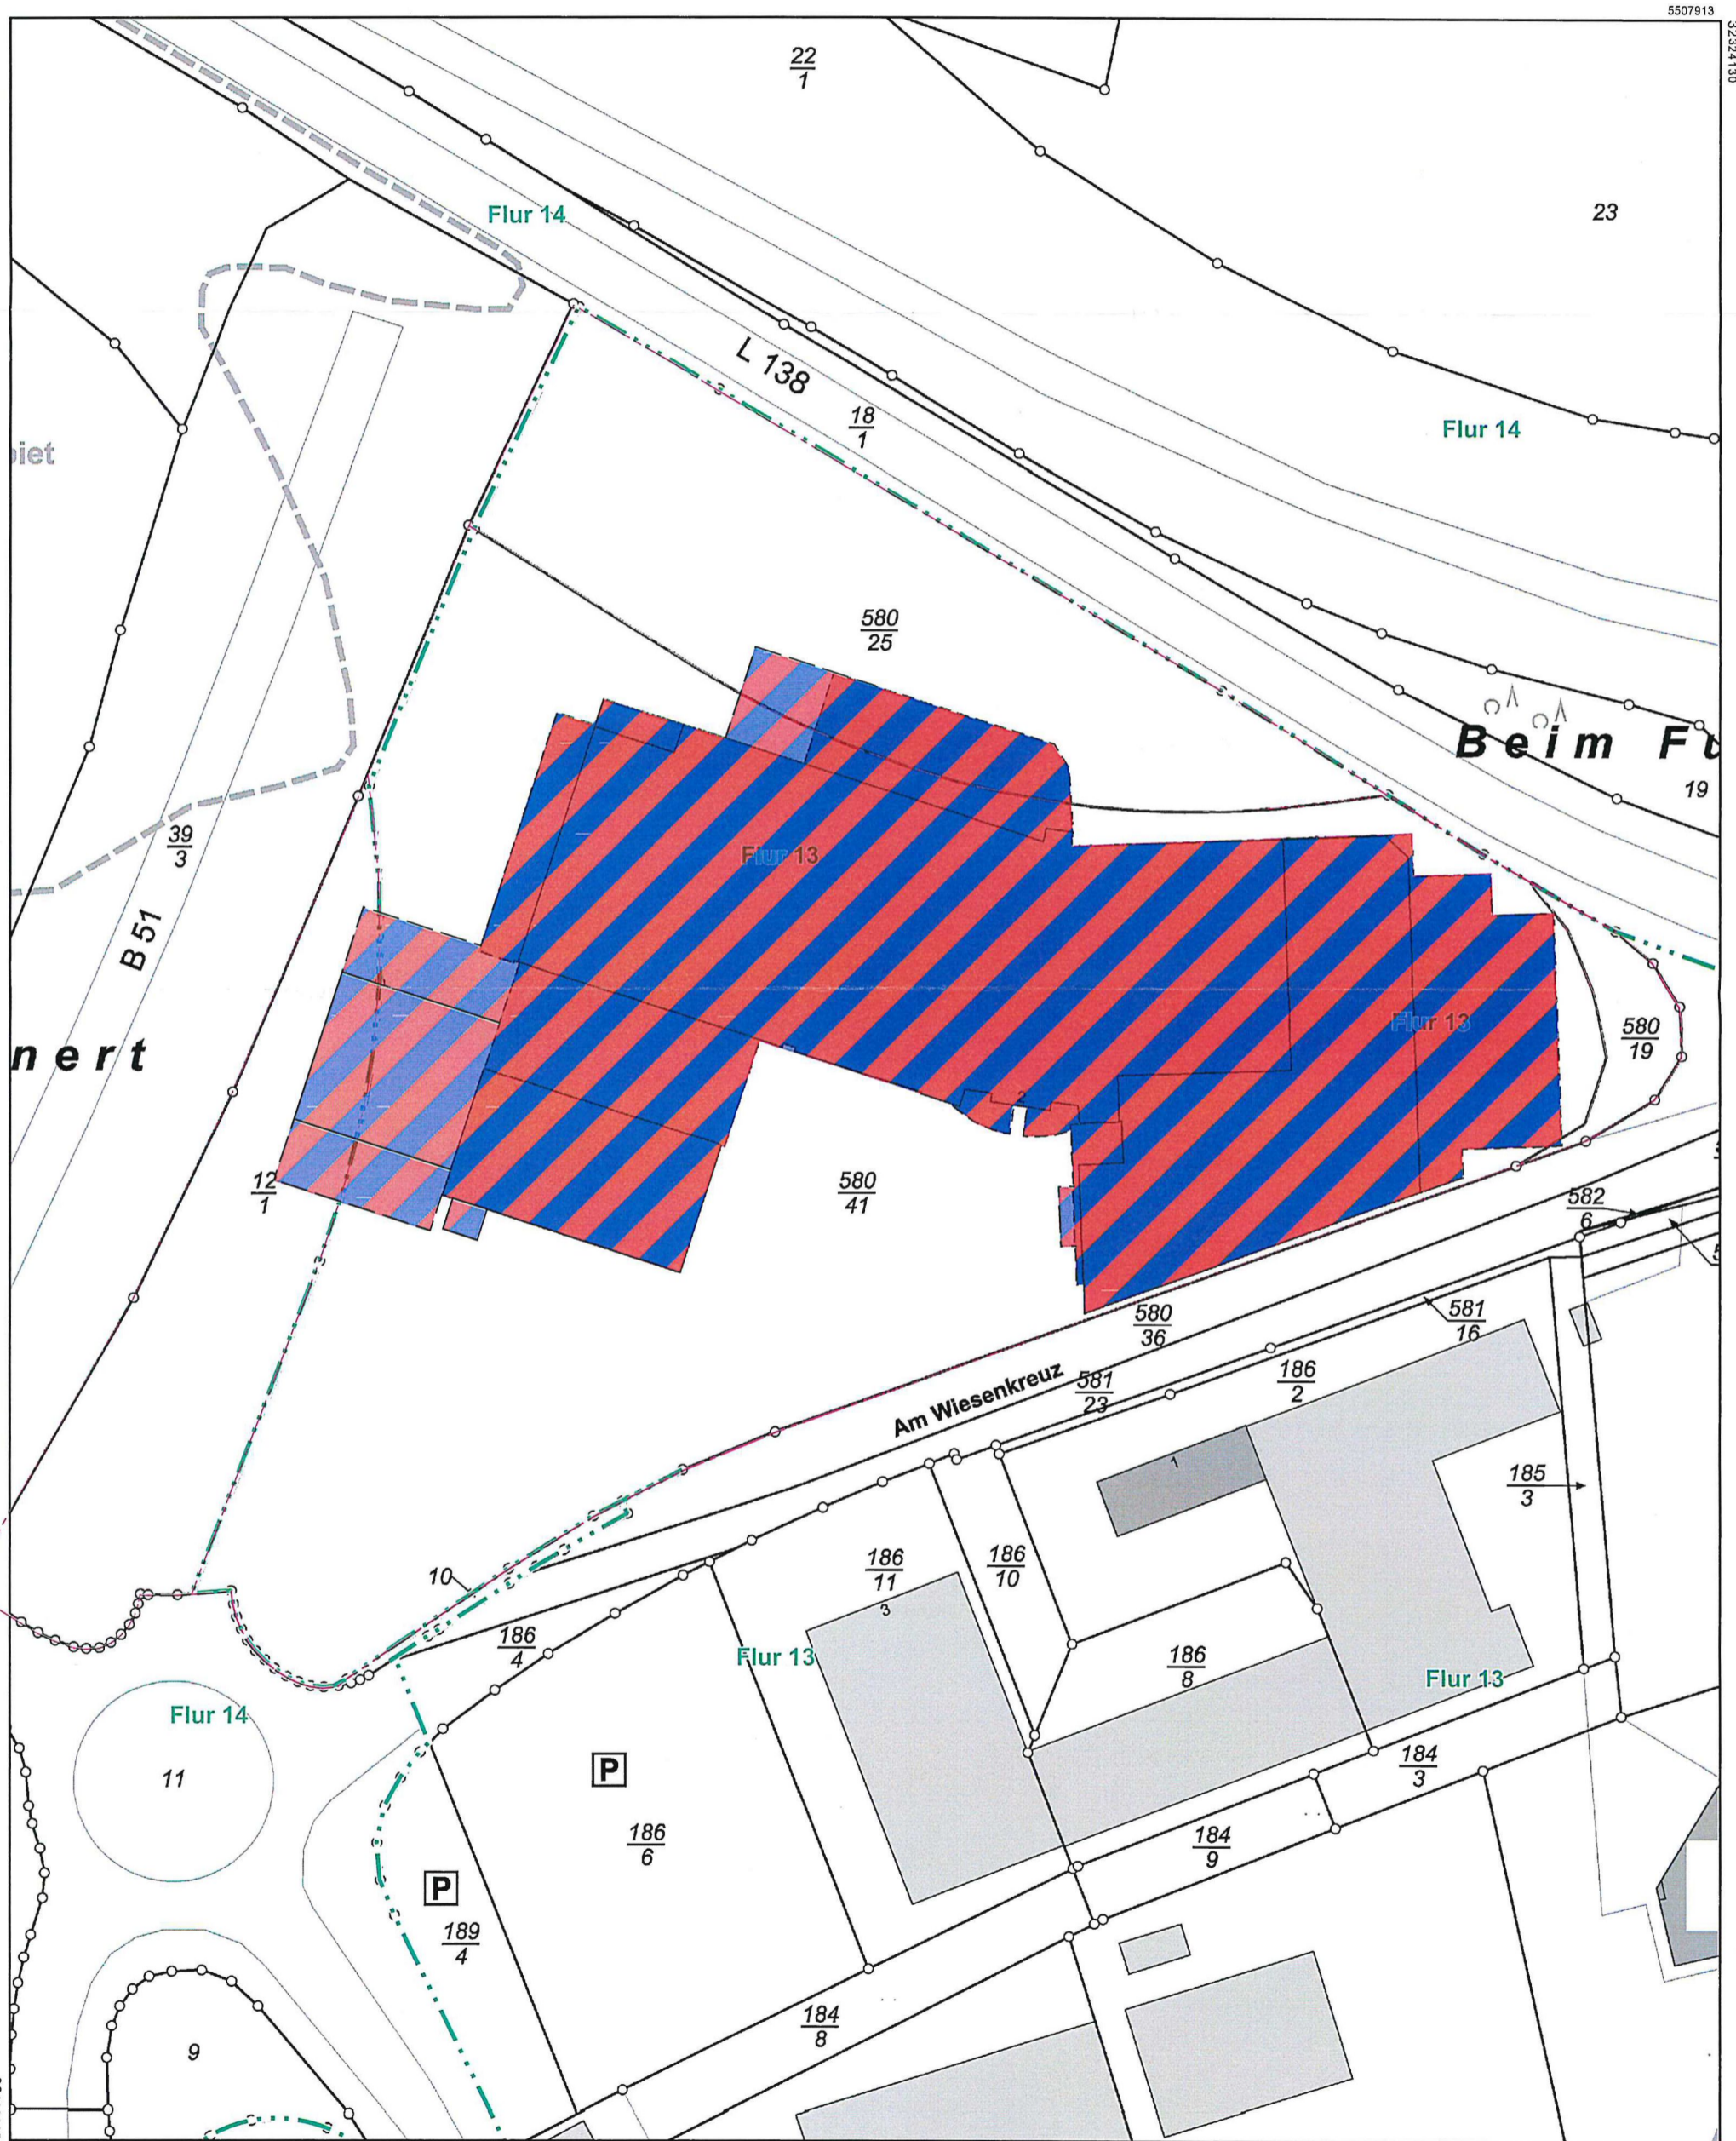

Hergestellt am 18.06.2021

Flurstück: 580/41
Flur: 13
Gemarkung: Wasserliesch

Gemeinde: Wasserliesch
Landkreis: Trier-Saarburg

32323865

5507583

Maßstab 1 : 1 000

Vervielfältigungen für eigene Zwecke sind zugelassen. Eine unmittelbare oder mittelbare Vermarktung, Umwandlung oder Veröffentlichung der Geobasisinformationen bedarf der Zustimmung der zuständigen Vermessungs- und Katasterbehörde (§12 Landesgesetz über das amtliche Vermessungswesen).
Hergestellt durch das Vermessungs- und Katasteramt Westeifel-Mosel.