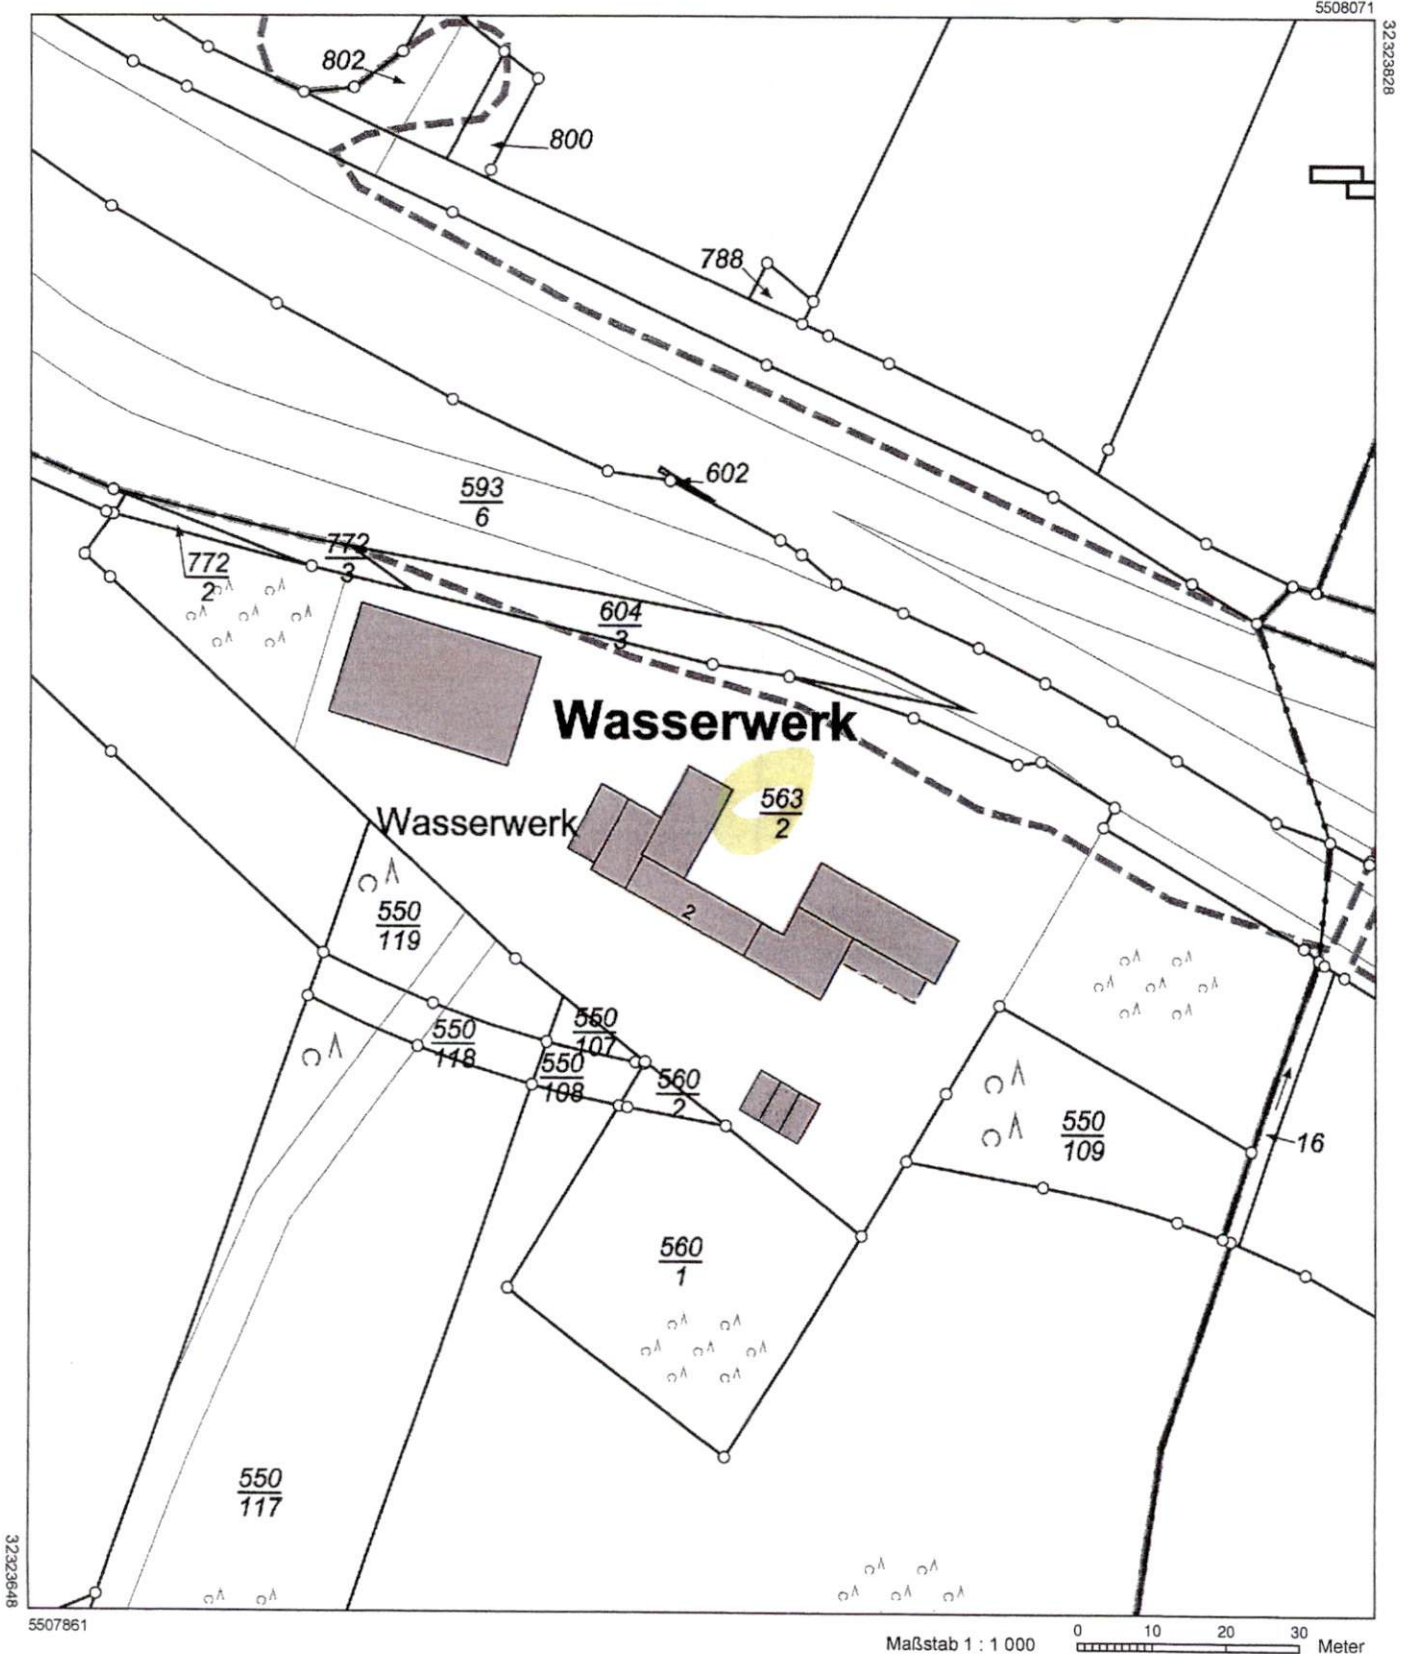

Auszug aus den Geobasisinformationen

Liegenschaftskarte

Rheinland-Pfalz

VERMESSUNGS- UND
KATASTERAMT
WESTEIFEL-MOSEL

Hergestellt am 24.05.2023

Flurstück: 563/2
Flur: 13
Gemarkung: Wasserliesch

Gemeinde: Wasserliesch
Landkreis: Trier-Saarburg

Im Viertheil 24
54470 Bernkastel-Kues

Vervielfältigungen für eigene Zwecke sind zugelassen. Eine unmittelbare oder mittelbare Vermarktung, Umwandlung oder Veröffentlichung der Geobasisinformationen bedarf der Zustimmung der zuständigen Vermessungs- und Katasterbehörde (§12 Landesgesetz über das amtliche Vermessungswesen).